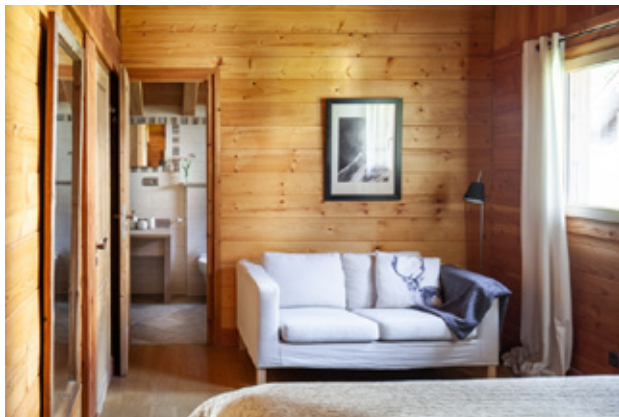

LA CHAUMIÈRE

*Le Chalet*

Le Chalet La Chaumière est une résidence chaleureuse où vous vous sentirez comme à la maison. Cette résidence et sa vue incroyable sur la vallée et le massif du Mont-Blanc est parfaite pour un groupe de skieurs, un groupe d'alpinistes ou une famille et des amis. Pouvant accueillir de 8 à 11 personnes, elle est munie d'un sauna, d'une grande terrasse et d'une cuisine ouverte sur la salle de séjour et sa cheminée. Étant juste à côté de l'hôtel La Chaumière Mountain Lodge, vous pourrez profiter de votre intimité tout en ayant accès au bar et au restaurant de l'hôtel. Vous serez à quelques minutes à pied du centre de Chamonix et à quelques mètres des arrêts de train et de bus qui vous emmèneront vers les pistes et chemins les plus réputés au monde.

# À L'ÉTAGE

Coin canapé et télé

Bureau avec coin lecture

Chambre principale avec un lit double

Salle de bain avec une baignoire, une cabine de douche et toilettes

Deux lits simples sur la mezzanine

# REZ-DE-CHAUSSÉE

Cuisine avec accès au jardin

Salon-salle à manger avec cheminée et cuisine ouverte

Chambre familiale avec un lit double et un lit simple

Salle de douche et toilettes